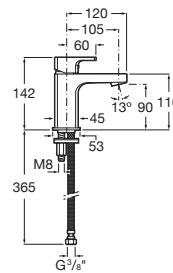

Evershine

SoftTurn®