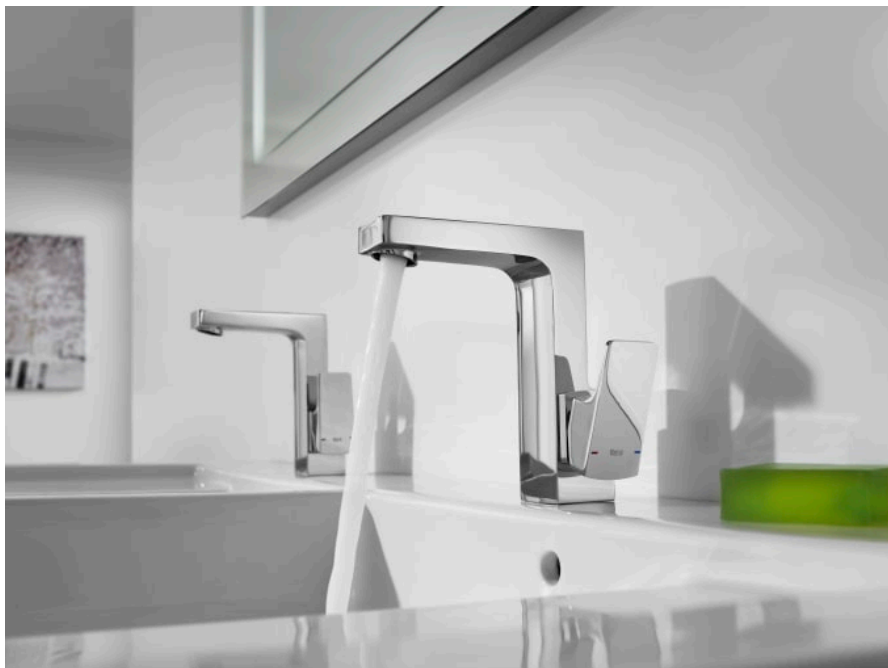

Economie de apă și de energie

Finisaj: Crom

Furtunuri de alimentare flexibile incluse

Locație de aplicare: Lavoar

Mounting type: Montat pe margine

Poziție centrală apă rece

Tip de cartuș: Ceramic

Tip de scurgere: Ventil cu sistem click-clack

Tip mixer: Cu monocomandă

Ventil cu sistem click-clack

Evershine

SoftTurn®

L90

Angajat să creeze perfecțiunea unui finisaj care ne atrage într-un univers al tehnologiei. Unghiurile, liniile drepte și planurile urmează același tipar în această colecție. Colecția reprezintă o propunere într-un stil unic și este recomandată în special iubitorilor de creații inspirate din viața urbană.